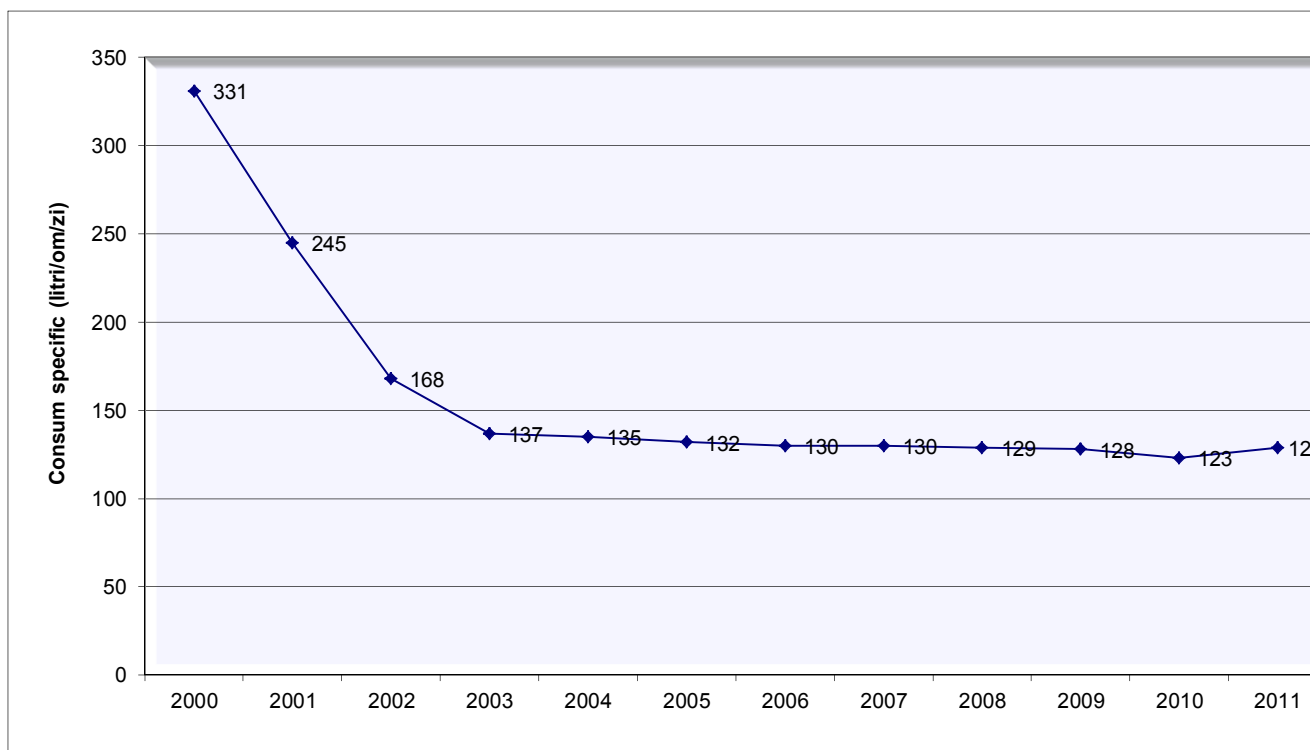

## EVOLUȚIA CONSUMULUI DE APĂ LA POPULAȚIE ÎN PERIOADA 2000 - 2011

Consum (litri/om/zi)/An	2000	2001	2002	2003	2004	2005	2006	2007	2008	2009	2010	2011
	331	245	168	137	135	132	130	130	129	128	123	129

**NOTĂ:** Consumul de apă include atât consumul de apă rece cât și cel de apă caldă menajeră (apă rece folosită la prepararea apei calde)