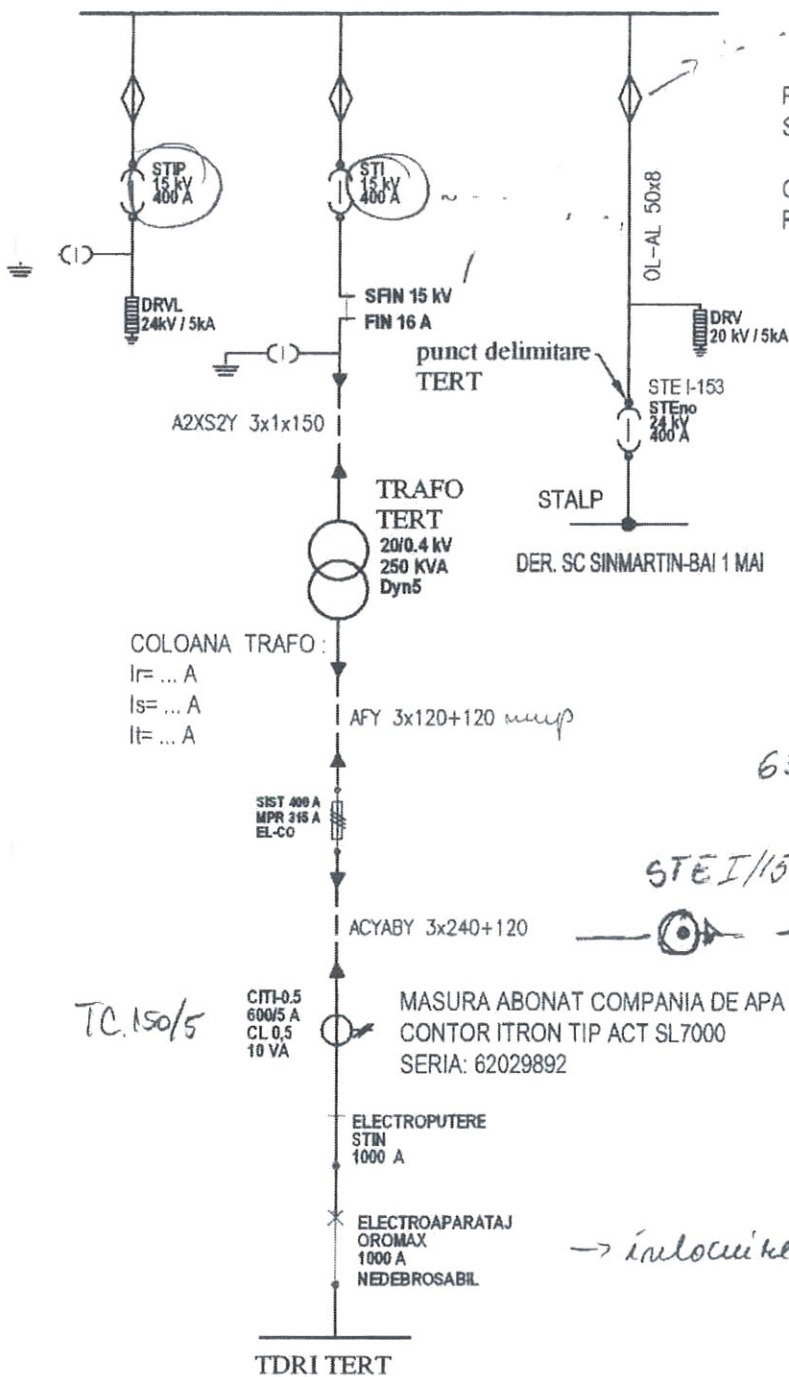

UZINA DE APA BAI 1 MAI

PTZ UZINA APA BAI 1 MAI
 BARA AL 60x5, 15kV

DATA: 30.06.2015
 ORA: 15:00
 SEMNATURA:

P.I.F.:
 S=...mp

z.v.02.2004

CELULE
 PRODUCATOR:

ELECTROPUTERE
 SEPARATOARE MT - ELECTROPUTERE
 DESCARCATOR MT - ELECTROCERAMICA TURDA
 SEPARATOR JT - ELECTROPUTERE
 INTREURATOR JT - ELECTROAPARATAJ
 TC - ELECTROPUTERE

◇ - Izolator de trecere la 20kV

sef CEMJT ing. POP FLORIAN

CL
 CF.....
 234V 630/200A

630A ↓
 ↓ 200A

STE I/153

16A

Now proiectat

TC.150/5

20/0.4kV
 250kVA

→ inlocuite la 400A